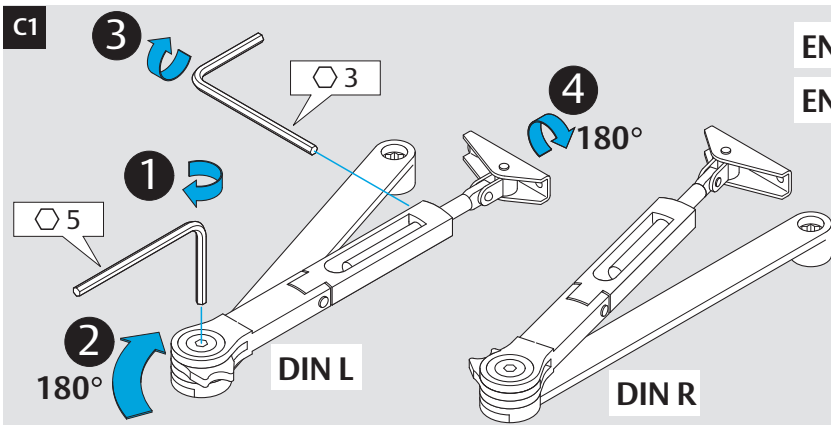

Installationsanleitung
Installation Instructions

D1004604

	B
EN2	≤ 850mm
EN3	≤ 950mm
EN4	≤ 1100mm
EN5	≤ 1250mm

max. 180°

max. 125°

EN2

EN5

EN3

EN4

DC140

1162-CPD-AD0534	CE ASSA ABLOY Sicherheitstechnik GmbH Bildstockstraße 20 72458 Albstadt	11					
		4	8	$\frac{2}{3}$ $\frac{4}{4}$	1	1	4
		3	8	5	1	1	4
Dangerous substances: none							

A

B

B**C**

D