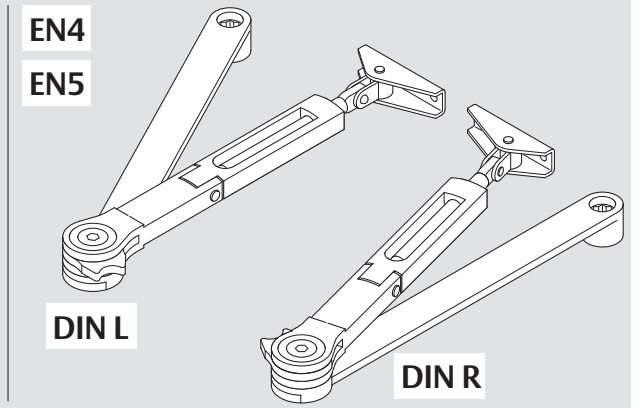

Installationsanleitung
Installation Instructions

D1004604

	B
EN2	≤ 850mm
EN3	≤ 950mm
EN4	≤ 1100mm
EN5	≤ 1250mm

max. 180°

max. 125°

EN2

EN5

EN3

EN4

DC140

1162-CPD-AD0534	CE ASSA ABLOY Sicherheitstechnik GmbH Bildstockstraße 20 72458 Albstadt	11					
		4	8	$\frac{2}{3}$ $\frac{4}{4}$	1	1	4
		3	8	5	1	1	4
Dangerous substances: none							

A

B

B**C**

D