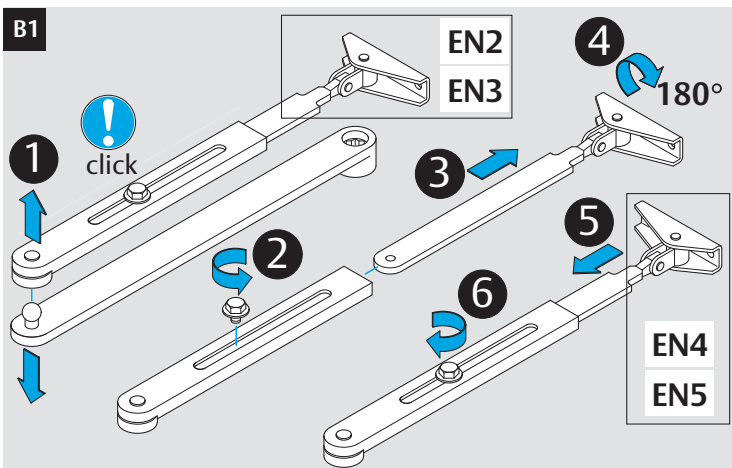

Installationsanleitung
Installation Instructions

D1004604

	B
EN2	≤ 850mm
EN3	≤ 950mm
EN4	≤ 1100mm
EN5	≤ 1250mm

max. 180°

max. 125°

EN2

EN5

EN3

EN4

DC140

1162-CPD-AD0534	CE ASSA ABLOY Sicherheitstechnik GmbH Bildstockstraße 20 72458 Albstadt	11					
		4	8	$\frac{2}{3}$ $\frac{4}{4}$	1	1	4
		3	8	5	1	1	4
Dangerous substances: none							

A

B

B**C**

D